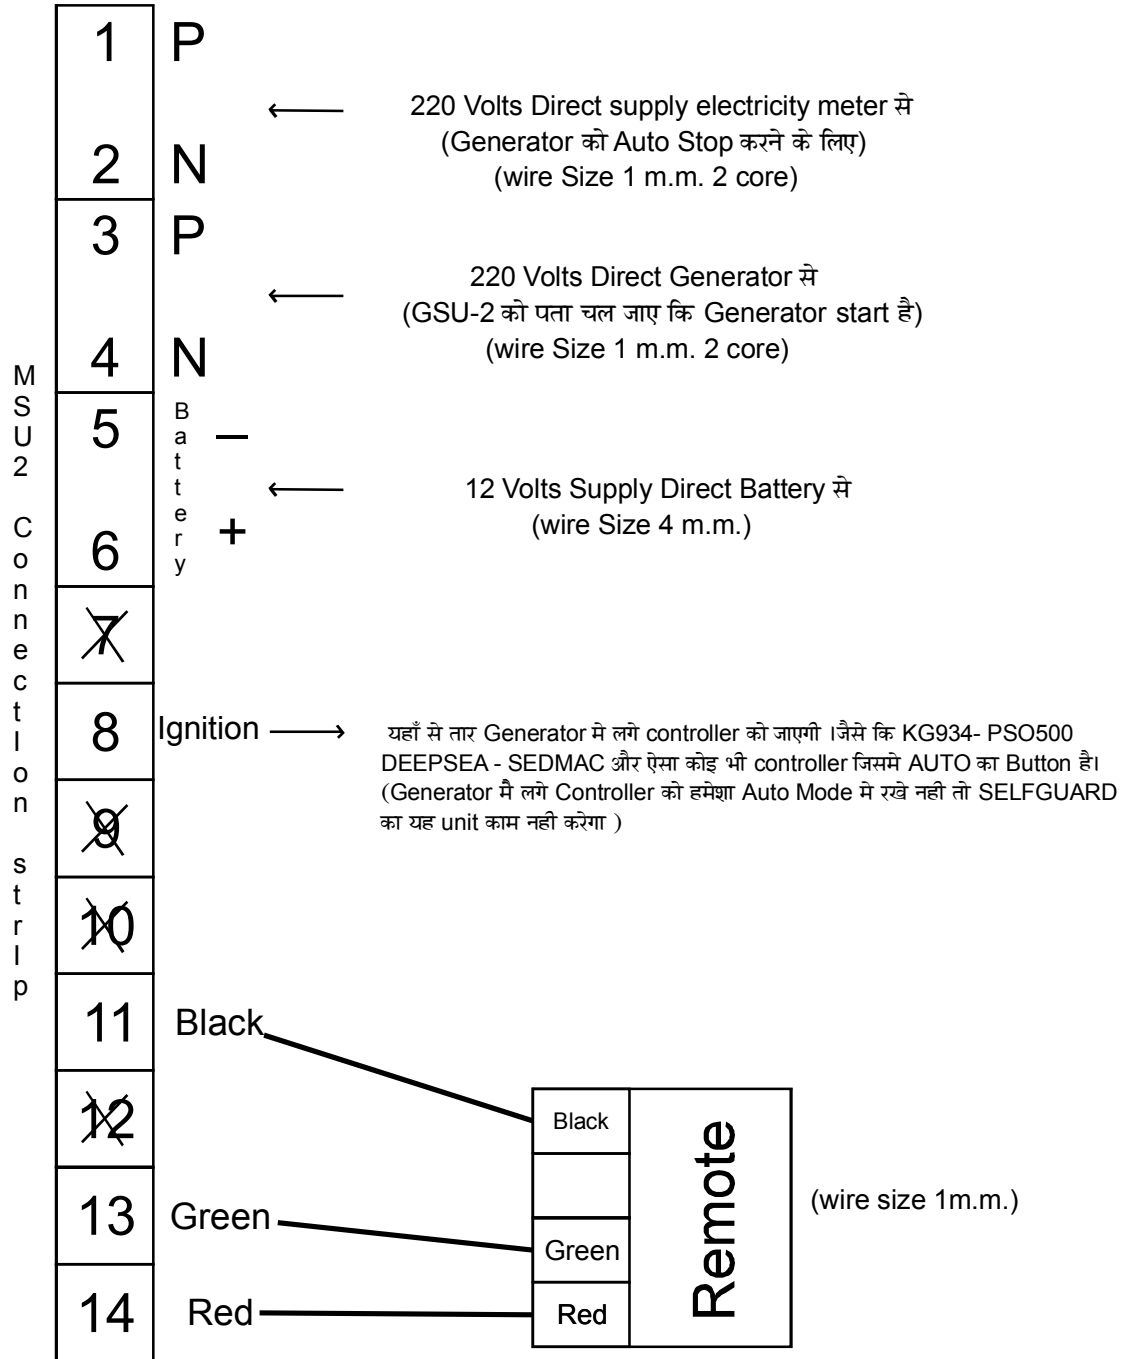

Item Code: MSU-2 (For Controller)

(KG934- PSO500 - DEEPSEA - SEDMAC और ऐसा कोड भी controller जिसमे AUTO का Button है)

Functions

Remote Start – Remote Stop
Remote Start – Auto Stop

Note: यह Unit लगाने से आपके Generator की कोड भी Safety Bypass नहीं होगी ।